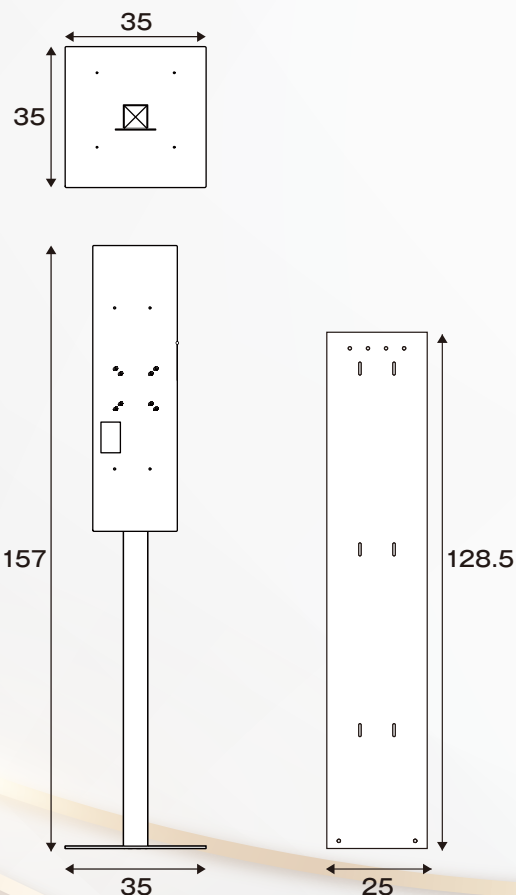

LG29 インチ InTOUCHサイネージ専用スタンド

SBSTAND-29-Series

省スペース

洗練されたデザイン

カタログケース(オプション)

商品スペック

素材:スチール・黒色塗装

サイズ:W35×H157×D35cm

重量: 約12kg(カタログケースなし) 16kg(カタログケースあり)

LG InTOUCH 29インチ専用

展示会・店舗・インフォメーションセンターなどで活用