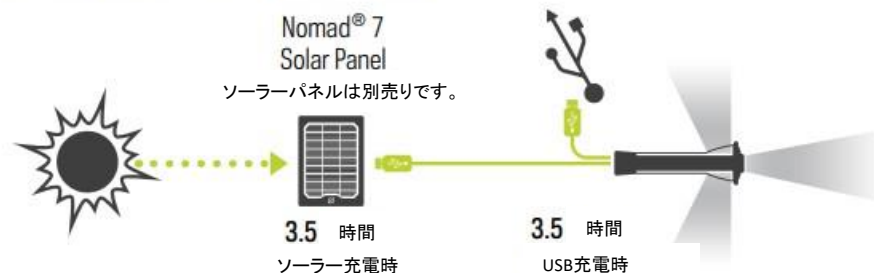

ライトハウスマイクロのリチャージ

USBまたはソーラーパネルからのリチャージ