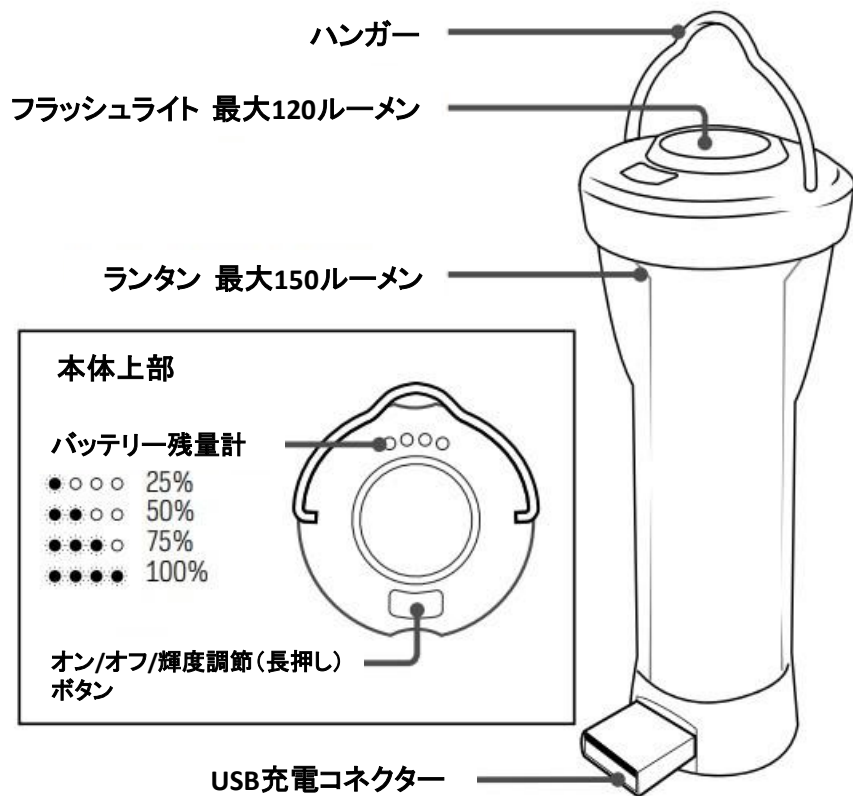

LIGHTHOUSE[®]MICROFLASH

あなたのギアを知りましょう

USB充電式

最長170時間点灯
(ローモード最小時)

防滴仕様
IPX6

使用方法

- 1 オン/オフボタンを1回押すとフラッシュライト、2回押すとハイモード、3回押すとローモードに切り替えができます。
- 2 どちらのモードでもオン/オフボタンを長押しで輝度調節ができます。
- 3 本体に内蔵されたUSB充電コネクタを通电しているUSBポートに接続すると、約3.5時間で充電が完了します。

※使用前に一度充電をおこなうことで、購入時設定されているデモモードが解除されます。

点灯時間目安		明るさ目安
ランタンローモード(最小時)	170時間	10ルーメン
ランタンローモード(最大時)	15時間	75ルーメン
ランタンハイモード(最小時)	80時間	20ルーメン
ランタンハイモード(最大時)	7時間	150ルーメン
フラッシュライト(最小時)	100時間	20ルーメン
フラッシュライト(最大時)	8.5時間	120ルーメン

ライトハウスマイクロのリチャージ

USBまたはソーラーパネルからのリチャージ

技術仕様

バッテリー:

種類	リチウムイオンNMC
セルタイプ	18650
セル容量	9.62Wh(3.7V 2600mAh)
耐用回数	数百回チャージ
未使用保管期間	3か月に1回は必ず充電して下さい

ポート:

USBポート(入力)	5V 1Aまで(最大5W)
------------	---------------

全般:

規格	IPX6
重量	約68g
寸法	93×38(mm)
使用可能温度域	0-40度
安全規格	  
保証	12カ月

ご使用前に

ライトハウスマイクロをデモモードから解除するために、USBポートを利用して充電する際と同様に接続させてください。

もし、お近くにUSBポートがない場合は、オン/オフボタンを5回押し、6回目を長押しして下さい。しばらくすると、バッテリー残量表示が点滅し、デモモードが解除されます。