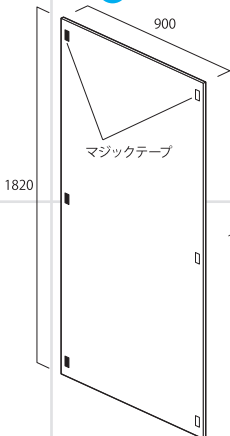

(1) (約)W3600×D1800mmブース

- ・使用パーツ：A パーツ 6 枚、B パーツ 8 枚
- 部分などにロゴ印刷も可能です。

下の写真は2セット使用しています

(2) (約)W1800×D1350mmブース

- ・使用パーツ：A パーツ 4 枚、B パーツ 4 枚
- 部分などにロゴ印刷も可能です。

A

B

A

パーツ
W910mm
H1820mm
(マジックテープつき)

B

パーツ
W455mm×D455mm
H1820mm
(マジックテープつき)

●素材：スチレンパネル
ダンボールパネル

※白と黒のマジックテープを
貼り合わせます。

■オプションパーツ

●組立時に前後左右など無理な方向に力を加えると、板が破損する場合があります。●移動の際、過度な負荷がかかりますと、変形する場合があります。●表面が汚れた場合、硬く絞った濡れ雑巾などで拭いてください。●高温に長時間当たると変形する場合があります。●本品は可燃性となりますので火気には充分ご注意ください。●廃棄の際は、お住いの地方公共団体の指示に従ってください。●本来の目的以外の用途に使用された場合の不都合による商品保証はいたしません。●商品の外観・仕様・価格などにつきましては、製品改良のため予告なしに変更する場合があります。