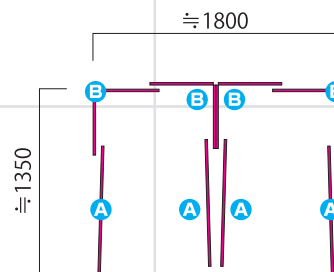

(1) (約)W3600×D1800mmブース

- ・使用パーツ：A パーツ 6 枚、B パーツ 8 枚
- 部分などにロゴ印刷も可能です。

下の写真は2セット使用しています

(2) (約)W1800×D1350mmブース

- ・使用パーツ：A パーツ 4 枚、B パーツ 4 枚
- 部分などにロゴ印刷も可能です。

A

B

A

パーツ
W910mm
H1820mm
(マジックテープつき)

B

パーツ
W455mm×D455mm
H1820mm
(マジックテープつき)

●素材：スチレンパネル
ダンボールパネル

※白と黒のマジックテープを
貼り合わせます。

■オプションパーツ

●組立時に前後左右など無理な方向に力を加えると、板が破損する場合があります。●移動の際、過度な負荷がかかりますと、変形する場合があります。●表面が汚れた場合、硬く絞った濡れ雑巾などで拭いてください。●高温に長時間当たると変形する場合があります。●本品は可燃性となりますので火気には充分ご注意ください。●廃棄の際は、お住いの地方公共団体の指示に従ってください。●本来の目的以外の用途に使用された場合の不都合による商品保証はいたしません。●商品の外観・仕様・価格などにつきましては、製品改良のため予告なしに変更する場合があります。