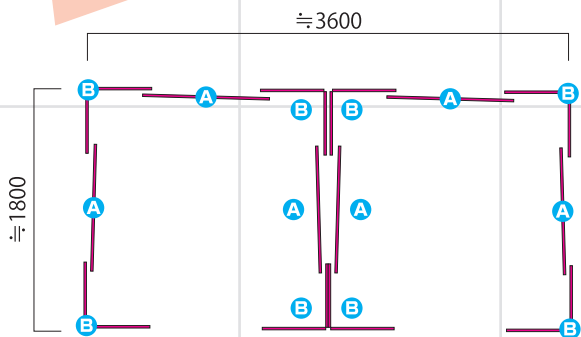

(1) (約)W3600×D1800mmブース

- ・使用パーツ：A パーツ 6 枚、B パーツ 8 枚
- 部分などにロゴ印刷も可能です。

下の写真は2セット使用しています

(2) (約)W1800×D1350mmブース

- ・使用パーツ：A パーツ 4 枚、B パーツ 4 枚
- 部分などにロゴ印刷も可能です。

A

B

A

パーツ
W910mm
H1820mm
(マジックテープつき)

B

パーツ
W455mm×D455mm
H1820mm
(マジックテープつき)

●素材：スチレンパネル
ダンボールパネル

※白と黒のマジックテープを
貼り合わせます。

■オプションパーツ

●組立時に前後左右など無理な方向に力を加えると、板が破損する場合があります。●移動の際、過度な負荷がかかりますと、変形する場合があります。●表面が汚れた場合、硬く絞った濡れ雑巾などで拭いてください。●高温に長時間当たると変形する場合があります。●本品は可燃性となりますので火気には充分ご注意ください。●廃棄の際は、お住いの地方公共団体の指示に従ってください。●本来の目的以外の用途に使用された場合の不都合による商品保証はいたしません。●商品の外観・仕様・価格などにつきましては、製品改良のため予告なしに変更する場合があります。