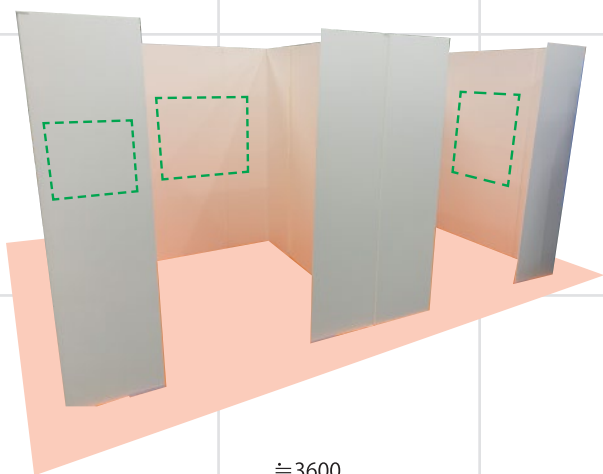

ウィズコロナの新時代に向けて
飛沫防止対策パネル

goo! パネ

「簡易ブース」

組み合わせ次第で 大きいブースや小さいブースも！

- 軽量で作業性が良く転倒時も安全です。
丈夫で使い回し可能な発泡スチレンパネル製。
ダンボール製パネルもございます。組立て簡単です。
- どちらもパネル表面にはフィルムがラミネートされており
汚れた場合でも固く絞った布や、アルコールなどで
拭き取ることができます。

下の写真は2セット使用しています

(1) (約)W3600×D1800mmブース

- ・使用パーツ：A パーツ 6 枚、B パーツ 8 枚
- 部分などにロゴ印刷も可能です。

下の写真は2セット使用しています

(2) (約)W1800×D1350mmブース

- ・使用パーツ：A パーツ 4 枚、B パーツ 4 枚
- 部分などにロゴ印刷も可能です。

A

B

A

パーツ
W910mm
H1820mm
(マジックテープつき)

B

パーツ
W455mm×D455mm
H1820mm
(マジックテープつき)

●素材：スチレンパネル
ダンボールパネル

※白と黒のマジックテープを
貼り合わせます。

■オプションパーツ

●組立時に前後左右など無理な方向に力を加えると、板が破損する場合があります。●移動の際、過度な負荷がかかりますと、変形する場合があります。●表面が汚れた場合、硬く絞った濡れ雑巾などで拭いてください。●高温に長時間当たると変形する場合があります。●本品は可燃性となりますので火気には充分ご注意ください。●廃棄の際は、お住いの地方公共団体の指示に従ってください。●本来の目的以外の用途に使用された場合の不都合による商品保証はいたしません。●商品の外観・仕様・価格などにつきましては、製品改良のため予告なしに変更する場合があります。

コロナ禍で 進化するパーテーション

臨時ワクチン接種会場にも対応な簡易パーテーション
簡易な仕切りパネルにはスチレンパネル、ダンボールパネルを使用しております。

(3) 簡易 自立パーテーション

- 軽量で作業性が良く転倒時も安全な発泡スチレンパネル製、マジックテープが付いているので組立ても簡単です。
- パネル表面にはフィルムがラミネートされており汚れた場合でも固く絞った布や、アルコールなどで拭き取ることができます。