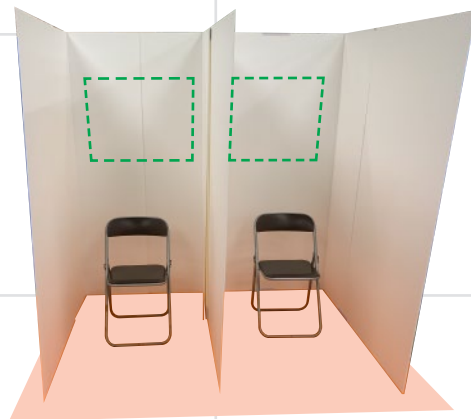

ウィズコロナの新時代に向けて
飛沫防止対策パネル

goo! パネ

「簡易ブース」

組み合わせ次第で 大きいブースや小さいブースも！

- 軽量で作業性が良く転倒時も安全です。
丈夫で使い回し可能な発泡スチレンパネル製。
ダンボール製パネルもございます。組立て簡単です。
- どちらもパネル表面にはフィルムがラミネートされており
汚れた場合でも固く絞った布や、アルコールなどで
拭き取ることができます。

下の写真は2セット使用しています

(1) (約)W3600×D1800mmブース

- ・使用パーツ：A パーツ 6 枚、B パーツ 8 枚
- 部分などにロゴ印刷も可能です。

下の写真は2セット使用しています

(2) (約)W1800×D1350mmブース

- ・使用パーツ：A パーツ 4 枚、B パーツ 4 枚
- 部分などにロゴ印刷も可能です。

A

B

A

パーツ
W910mm
H1820mm
(マジックテープつき)

B

パーツ
W455mm×D455mm
H1820mm
(マジックテープつき)

●素材：スチレンパネル
ダンボールパネル

※白と黒のマジックテープを
貼り合わせます。

■オプションパーツ

●組立時に前後左右など無理な方向に力を加えると、板が破損する場合があります。●移動の際、過度な負荷がかかりますと、変形する場合があります。●表面が汚れた場合、硬く絞った濡れ雑巾などで拭いてください。●高温に長時間当たると変形する場合があります。●本品は可燃性となりますので火気には充分ご注意ください。●廃棄の際は、お住いの地方公共団体の指示に従ってください。●本来の目的以外の用途に使用された場合の不都合による商品保証はいたしません。●商品の外観・仕様・価格などにつきましては、製品改良のため予告なしに変更する場合があります。

コロナ禍で 進化するパーテーション

臨時ワクチン接種会場にも対応な簡易パーテーション
簡易な仕切りパネルにはスチレンパネル、ダンボールパネルを使用しております。

(3) 簡易 自立パーテーション

- 軽量で作業性が良く転倒時も安全な発泡スチレンパネル製、マジックテープが付いているので組立ても簡単です。
- パネル表面にはフィルムがラミネートされており汚れた場合でも固く絞った布や、アルコールなどで拭き取ることができます。