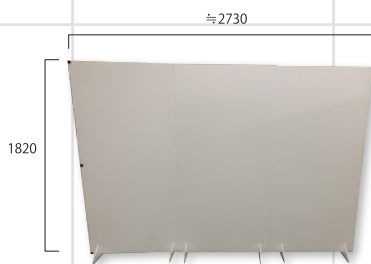

(1) (約)W3600×D1800mmブース

- ・使用パーツ：A パーツ 6 枚、B パーツ 8 枚
- 部分などにロゴ印刷も可能です。

下の写真は2セット使用しています

(2) (約)W1800×D1350mmブース

- ・使用パーツ：A パーツ 4 枚、B パーツ 4 枚
- 部分などにロゴ印刷も可能です。

A

B

A

パーツ
W910mm
H1820mm
(マジックテープつき)

B

パーツ
W455mm×D455mm
H1820mm
(マジックテープつき)

●素材：スチレンパネル
ダンボールパネル

※白と黒のマジックテープを
貼り合わせます。

■オプションパーツ

●組立時に前後左右など無理な方向に力を加えると、板が破損する場合があります。●移動の際、過度な負荷がかかりますと、変形する場合があります。●表面が汚れた場合、硬く絞った濡れ雑巾などで拭いてください。●高温に長時間当たると変形する場合があります。●本品は可燃性となりますので火気には充分ご注意ください。●廃棄の際は、お住いの地方公共団体の指示に従ってください。●本来の目的以外の用途に使用された場合の不都合による商品保証はいたしません。●商品の外観・仕様・価格などにつきましては、製品改良のため予告なしに変更する場合があります。

コロナ禍で 進化するパーテーション

臨時ワクチン接種会場にも対応な簡易パーテーション
簡易な仕切りパネルにはスチレンパネル、ダンボールパネルを使用しております。

(3) 簡易 自立パーテーション

- 軽量で作業性が良く転倒時も安全な発泡スチレンパネル製、マジックテープが付いているので組立ても簡単です。
- パネル表面にはフィルムがラミネートされており汚れた場合でも固く絞った布や、アルコールなどで拭き取ることができます。

※パネル3枚展開例

(4) プラダン製 (5) 組み立てテーブル&イス

簡易な診察台などに最適。
組み立て式ですので使用しないときはコンパクトになり場所をとりません。

カラーが豊富ですので、グループ分けなどが明確にできます。

⚠ ●組立時に前後左右など無理な方向に力を加えると、板が破損する場合があります。●移動の際、過度な負荷がかかりますと、変形する場合があります。●表面が汚れた場合、硬く絞った濡れ雑巾などで拭いてください。●高温に長時間当たると変形する場合があります。●本品は可燃性となりますので火気には充分ご注意ください。●廃棄の際は、お住いの地方公共団体の指示に従ってください。●本来の目的以外の用途に使用された場合の不都合による商品保証はいたしません。●商品の外観・仕様・価格などにつきましては、製品改良のため予告なしに変更する場合があります。