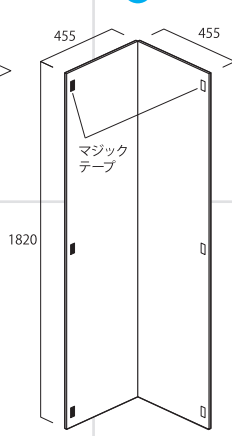

(1) (約)W3600×D1800mmブース

- ・使用パーツ：A パーツ 6 枚、B パーツ 8 枚
- 部分などにロゴ印刷も可能です。

下の写真は2セット使用しています

(2) (約)W1800×D1350mmブース

- ・使用パーツ：A パーツ 4 枚、B パーツ 4 枚
- 部分などにロゴ印刷も可能です。

A

B

A

パーツ
W910mm
H1820mm
(マジックテープつき)

B

パーツ
W455mm×D455mm
H1820mm
(マジックテープつき)

●素材：スチレンパネル
ダンボールパネル

※白と黒のマジックテープを
貼り合わせます。

■オプションパーツ

●組立時に前後左右など無理な方向に力を加えると、板が破損する場合があります。●移動の際、過度な負荷がかかりますと、変形する場合があります。●表面が汚れた場合、硬く絞った濡れ雑巾などで拭いてください。●高温に長時間当たると変形する場合があります。●本品は可燃性となりますので火気には充分ご注意ください。●廃棄の際は、お住いの地方公共団体の指示に従ってください。●本来の目的以外の用途に使用された場合の不都合による商品保証はいたしません。●商品の外観・仕様・価格などにつきましては、製品改良のため予告なしに変更する場合があります。