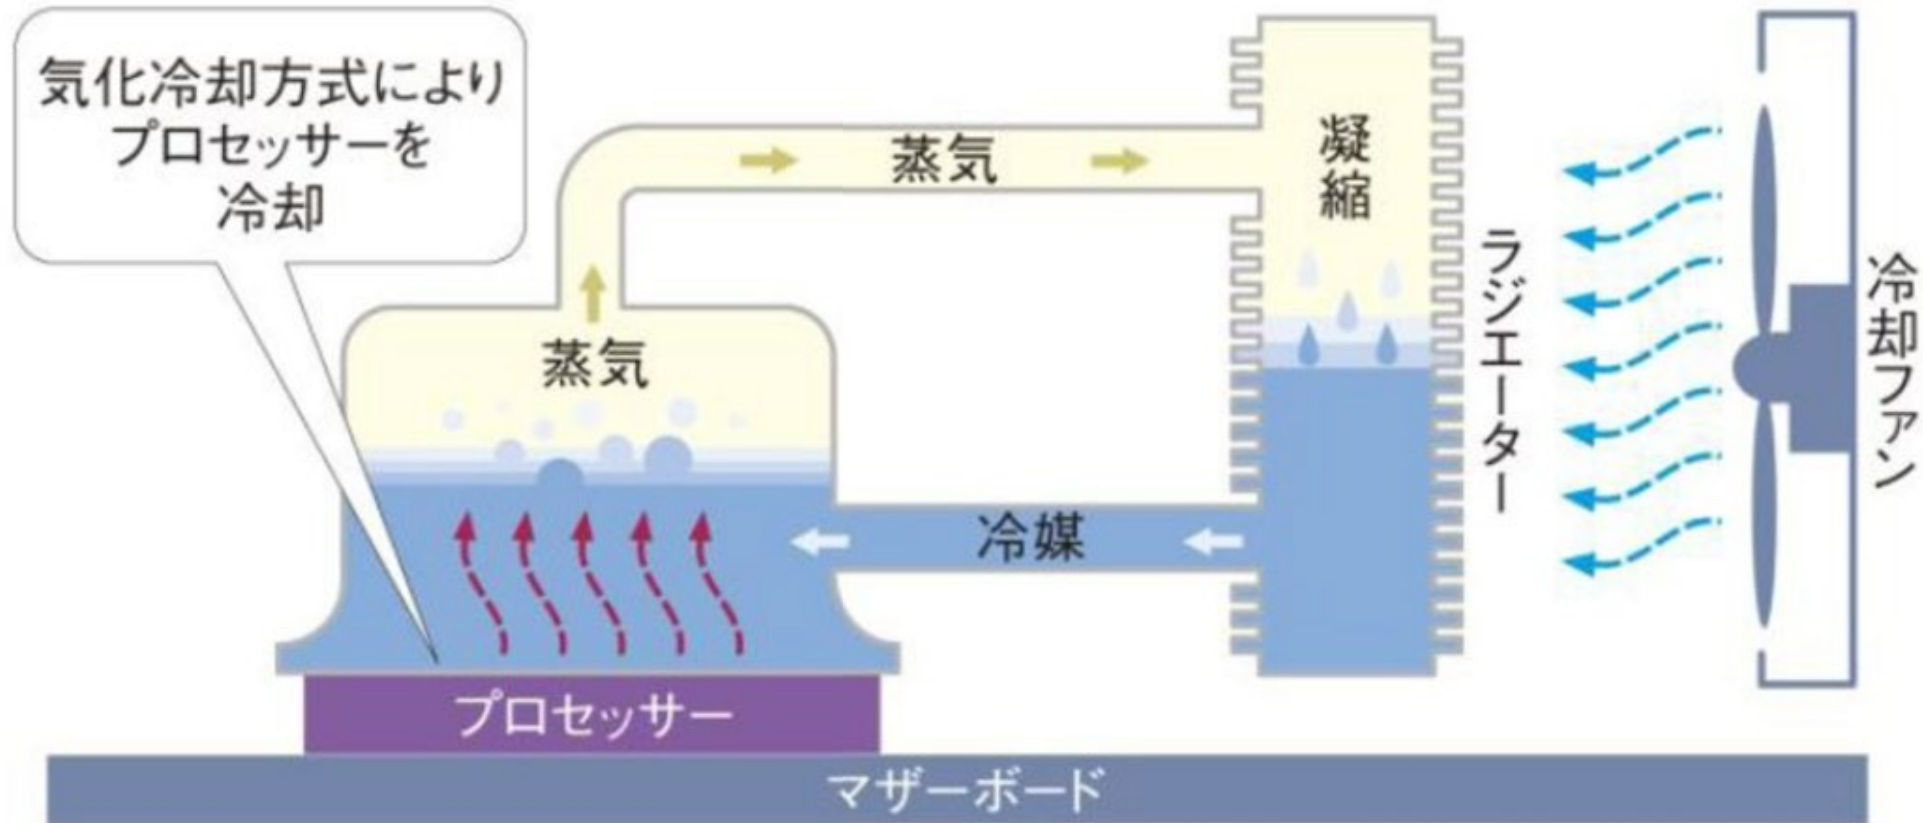

沸騰冷却 in The Tower

液体が沸騰して
CPUを冷やす

ポンプ不要！

沸騰冷却 in The Tower

冷媒

沸騰冷却 in The Tower

サーモサイフォン冷却機構の仕組み(イメージ図)

沸騰冷却 in The Tower

CPU : Ryzen 7 8700G
M/B : GAMING PLUS
WIFI
MEM : DDR5-5600
PSU : TOUGHPOWER
850W
CASE : The Tower 300

CPU温度の実測結果