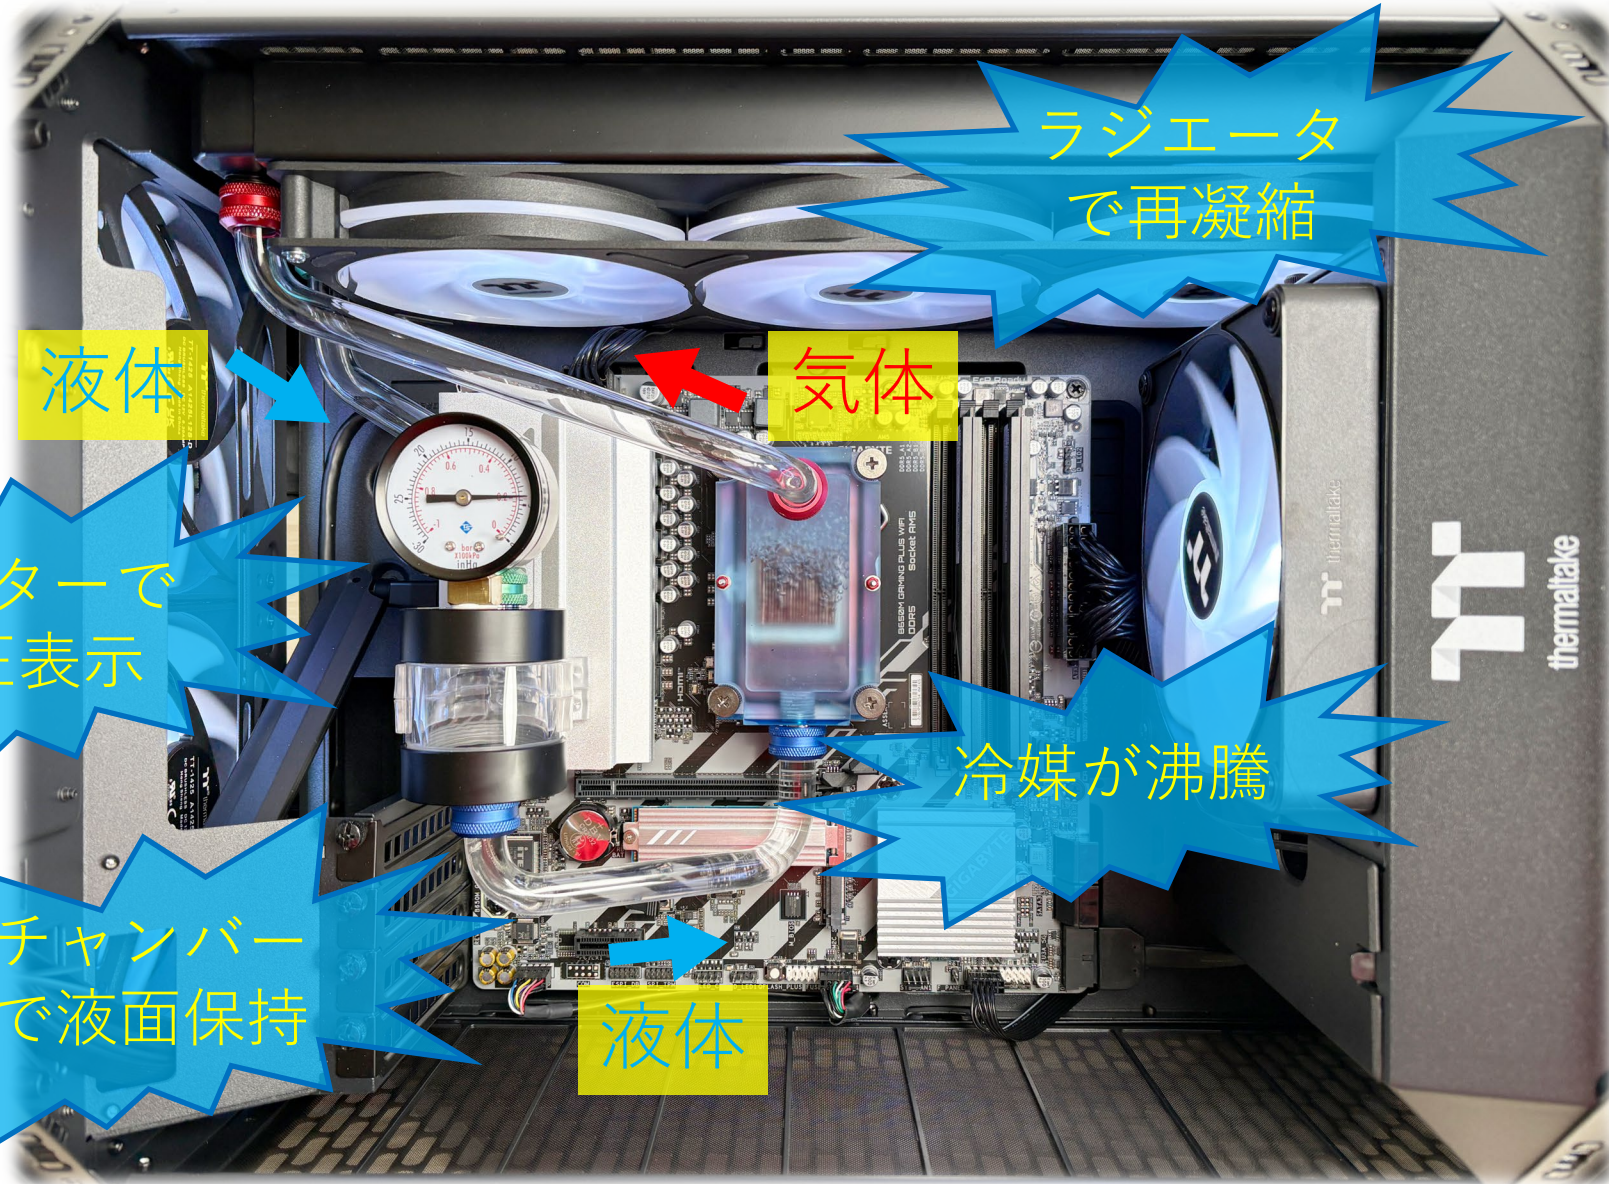

沸騰冷却 in The Tower

液体が沸騰して
CPUを冷やす

ポンプ不要！

沸騰冷却 in The Tower

冷媒

沸騰冷却 in The Tower

サーモサイフォン冷却機構の仕組み(イメージ図)

沸騰冷却 in The Tower

CPU : Ryzen 7 8700G
M/B : GAMING PLUS
WIFI
MEM : DDR5-5600
PSU : TOUGHPOWER
850W
CASE : The Tower 300

CPU温度の実測結果