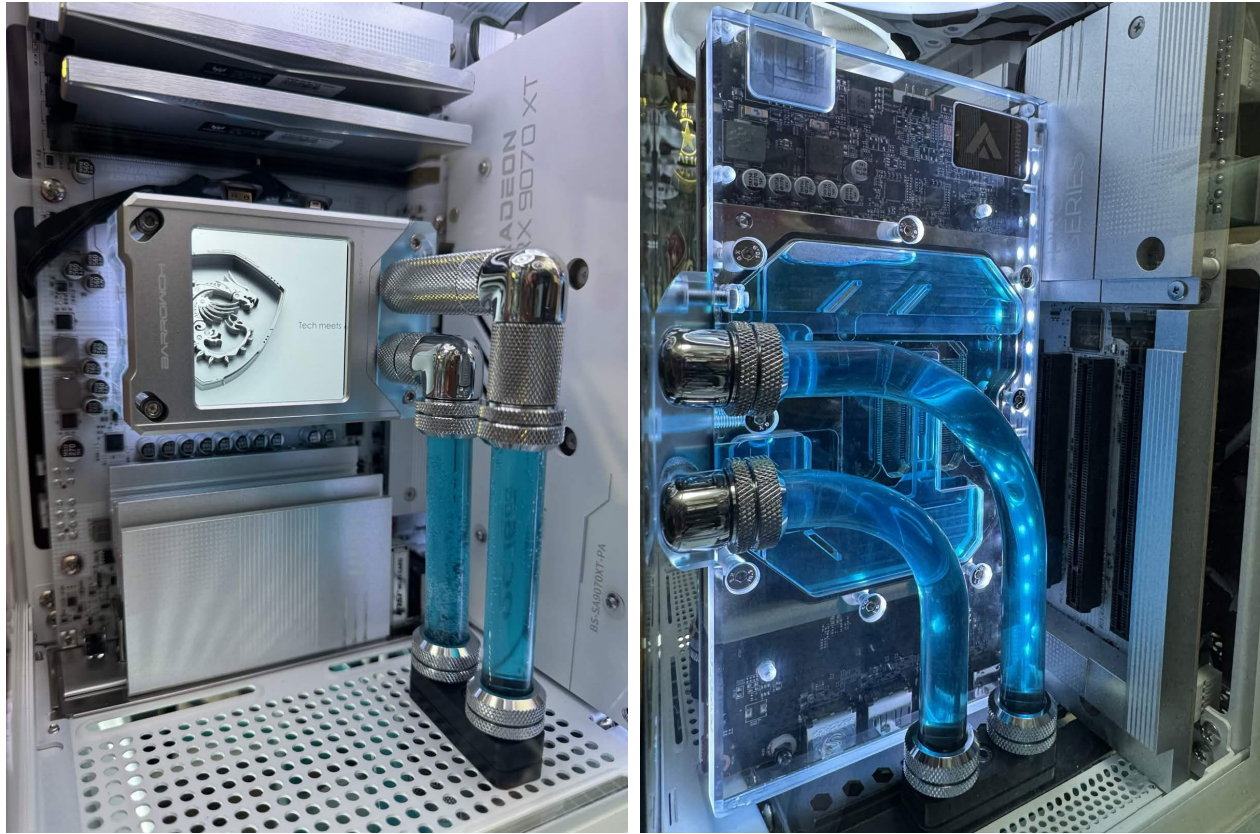

■ 作品名『Put On』

ケース内がよく見えるケース、Jonsbo V12を透明感のある構成の本格水冷でまとめてみました。

シンプルな水冷の配管にして、裏配線マザーボードを採用したことで、スッキリした見た目になっており、さらに曲面3面ガラスのケースを90度傾けて設置したことで、中のパーツを側面から覗き込むことができ、パーツを舐めるように眺めたい人にはたまらない構成です。

- CPU
AMD Ryzen 7 9700X
- マザーボード
MSI PRO B850M-A WIFI PZ
- メモリ
Acer Predator Pallas II
- GPU
SAPPHIRE NITRO+ Radeon RX 9070 XT
- ケース
Jonsbo V12
- ケースファン
Corsair LL120 White
- 水冷パーツ
Corsair、Barrow他

上部ケース内部

台座部分

ケース内の洗練された機能美のデザインと、台座部分の工業設備のような無骨さの対比で、ブレードランナー的なサイバーパンクみを感じて貰えたら嬉しいです。ラジエーターやポンプ等、水冷の心臓部をケースの外に出す構成となっており、アルミフレームで作成した台座に収納する構成にしています。また、ラジエーターは両方とも外気を直接吸う配置にしてあるため、冷却性能もしっかりと確保しております。