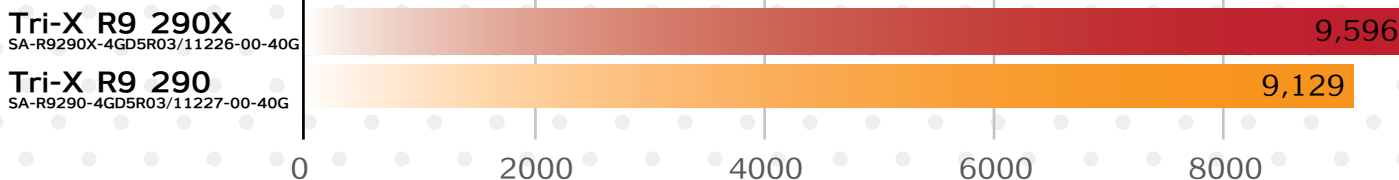

Radeon R9 290X/R9 290 ドッチカウ？

Radeon R9 290シリーズを買う場合、悩むのはRadeon R9 290XとRadeon R9 290のどちらを買うかである。お金があれば迷わずRadeon R9 290Xであるが、コストパフォーマンスを考慮に入れると悩むところである。ベンチマークの結果を考慮して、コストパフォーマンス感から購入を考えるとよいだろう。製品の価格は、時期により変わるのでじっくり見極めてほしい。

3DMark Fire Strike

ファイナルファンタジー XIV: 新生エオルゼア ベンチマーク キャラクター編