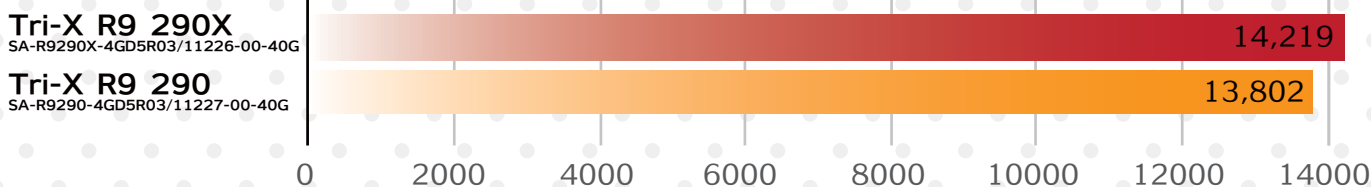

テスト環境 プロセッサー：Intel Core i7-4770K / OS:Windows 8.1 (64-bit) / Motherboard:MSI Z87-GD65 GAMING (MS-7845)
メモリ：2,048 MB DDR3 / SSD:128 GB (OCZ-VERTEX4) ドライバ：AMD Catalyst 13.12 WHQL

※ベンチマークスコアは、環境により変わります。ベンチマークスコアを保証するものではありません。