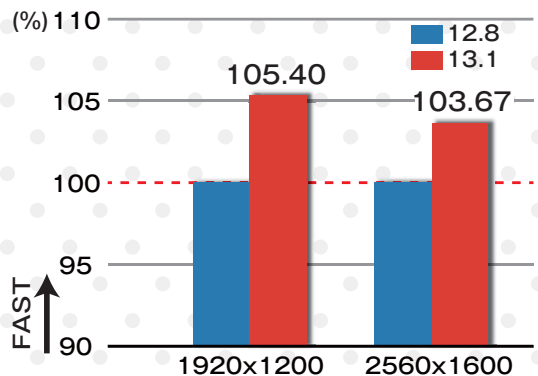

DiRT SHOWDOWN™ Bechmark結果

DiRT SHOWDOWN™ のベンチマークを使用して、AMD Catalyst™12.8 と 13.1 でパフォーマンスを調査した。ベンチマークは、3 回測定して平均を割り出した。やはり、13.1 では、パフォーマンスが向上していることがわかった。

12.8を100%とした伸び率

AMD Catalyst™12.8 を 100 とすると、3 から 5% ぐらいの向上があることがわかる。他の PC ゲームも向上がみられると思うので、最新ドライバへの更新情報には常にアンテナを張っていることをオススメする。