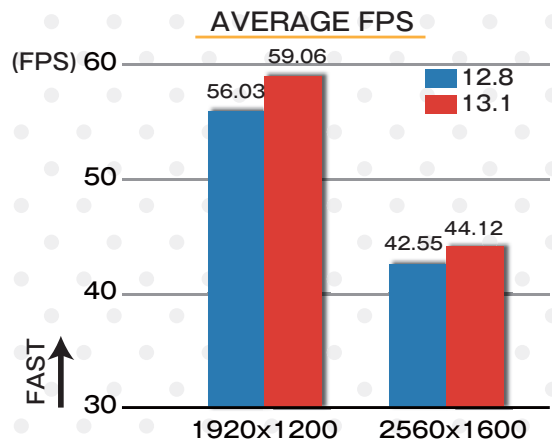

DiRT SHOWDOWN™ Bechmark結果

DiRT SHOWDOWN™ のベンチマークを使用して、AMD Catalyst™12.8 と 13.1 でパフォーマンスを調査した。ベンチマークは、3 回測定して平均を割り出した。やはり、13.1 では、パフォーマンスが向上していることがわかった。

12.8を100%とした伸び率

AMD Catalyst™12.8 を 100 とすると、3 から 5% ぐらいの向上があることがわかる。他の PC ゲームも向上がみられると思うので、最新ドライバへの更新情報には常にアンテナを張っていることをオススメする。