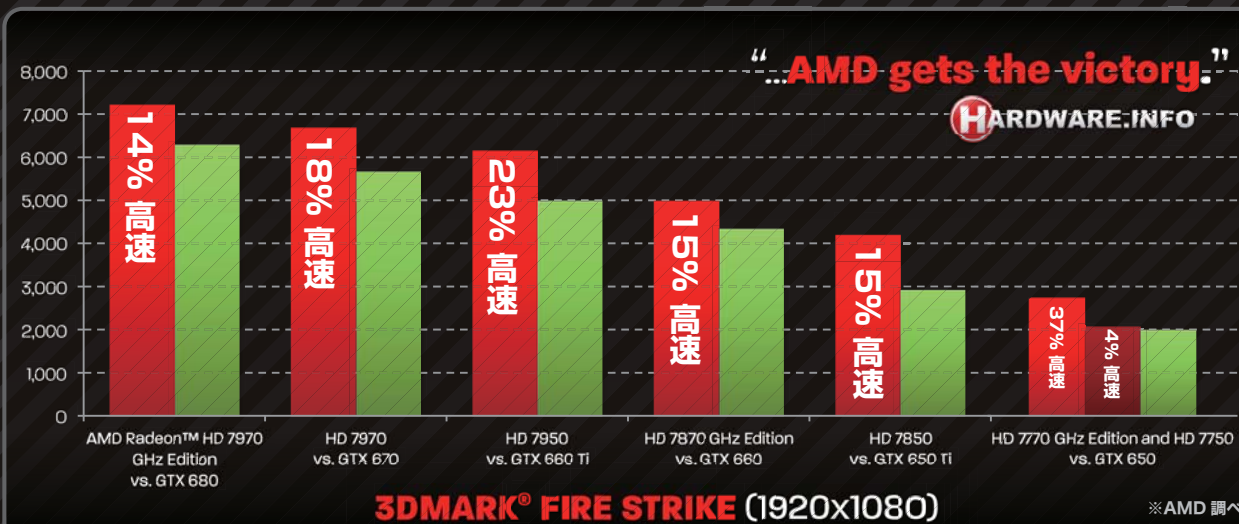

システム環境

Intel Core i7-3960X (3.3GHz)
MSI X79A-GD65
16GB DDR3-1600 (9/9/9/24)

AMD Catalyst™ 13.2 Beta 4
ForceWare 313.95 Beta
Windows® 7 x64

DISCLAIMER

AMD MAKES NO REPRESENTATIONS OR WARRANTIES WITH RESPECT TO THE CONTENTS HEREOF AND ASSUMES NO RESPONSIBILITY FOR ANY INACCURACIES, ERRORS OR OMISSIONS THAT MAY APPEAR IN THIS INFORMATION.

©2013 Advanced Micro Devices, Inc. All rights reserved. AMD, the AMD Arrow logo, Catalyst, CrossFire, Radeon and combinations thereof are trademarks of Advanced Micro Devices, Inc. Windows, Windows Vista, and DirectX are registered trademarks of Microsoft Corporation in the U.S. and/or other jurisdictions. FuturemarkR and 3DMarkR trademarks and logos, character names and distinctive likenesses, are the exclusive property of Futuremark Corporation. Other names are for informational purposes only and may be trademarks of their respective owners.